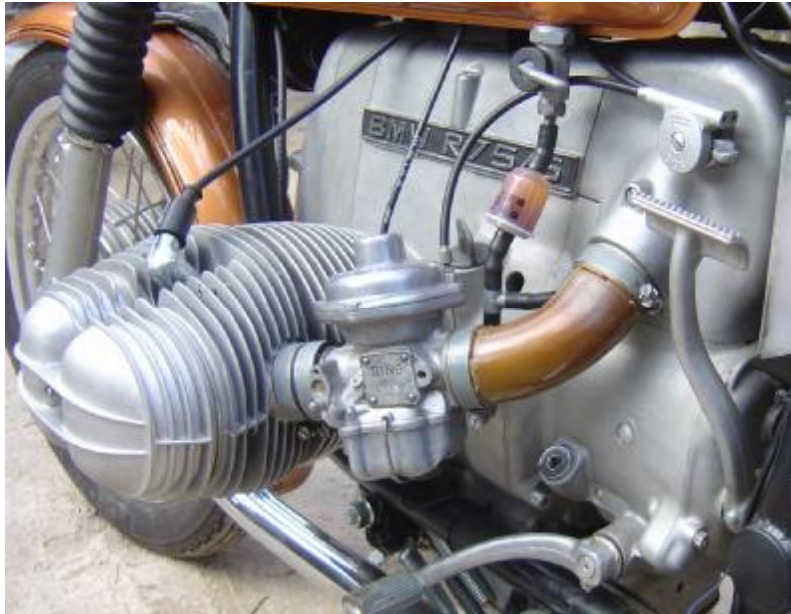

MaX BOXER

www.maxboxer.com
maxboxer@telefonica.net
Móvil 669 32 8006